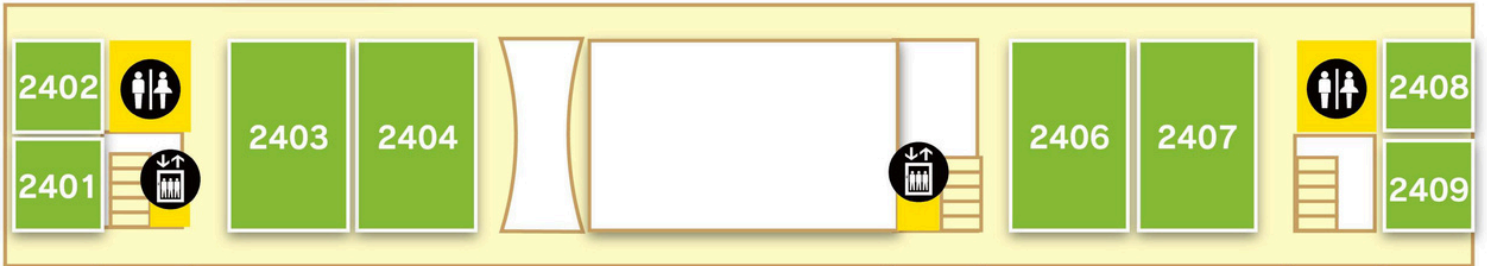

館内企画

センター2号館

4F