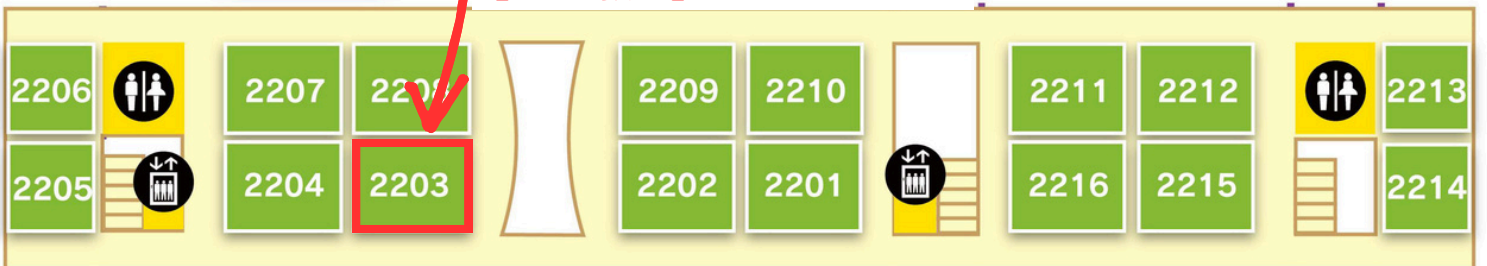

4F

3F

【2303教室】 12 : 00 ~ 14 : 00

サンキュー！マッスル
『マッスルバー』

【2203教室】 9 : 00 ~ 12 : 00

2F

1F