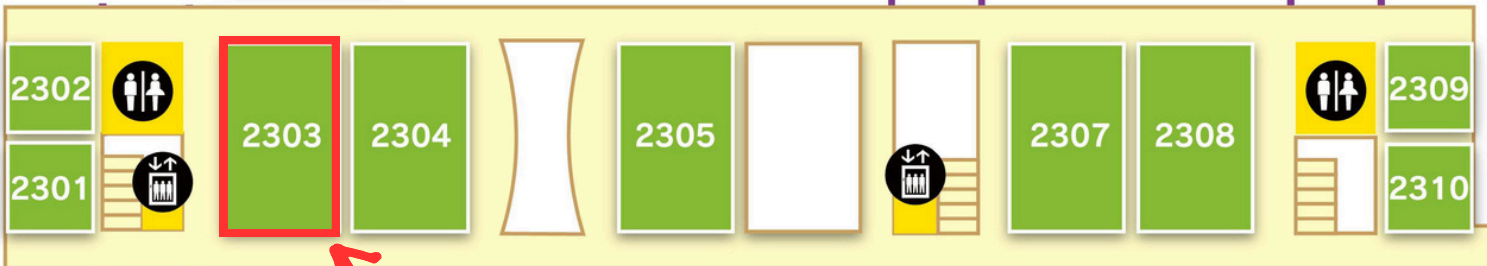

駐輪場

至九大学研都市駅

バス停留所
センターゾーン前
九大学研都市行
天神・博多方面行

至メイン駐車場

椎木講堂

フジギャラリー

館内企画

センター2号館

4F

3F

【2303教室】 12 : 00 ~ 14 : 00

サンキュー！マッスル
『マッスルバー』

【2203教室】 9 : 00 ~ 12 : 00

2F

1F